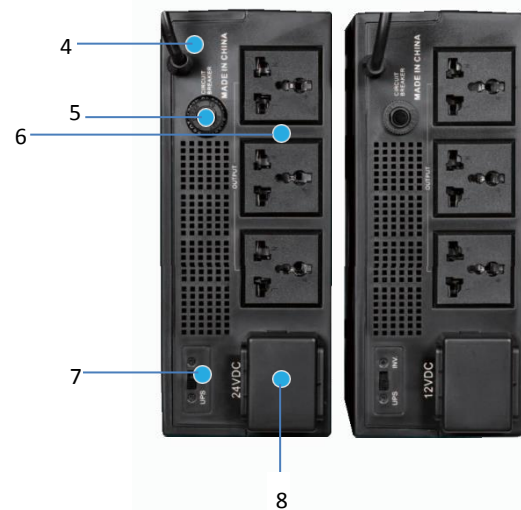

Rear Panel

- 1:LCD
- 2:POWER
- 3:FAN
- 4:AC Input
- 5:INPUT Breaker
- 6:OUTPUT
- 7:Operation Mode Selector
- 8:External Battery Connectors

Specification

MODEL	FS500	FS 1200	FS 2400
Capacity (VA/W)	500/300W	1200/720W	2400/1440W
INPUT			
Nominal input voltage	220/230/240Vac		
Operating voltage range	170~280Vac for Narrow range mode 90~280Vac for Wide range mode Narrow range setting can be used for general electrical appliance Wide range setting can be used only for lamp or fan load		
Nominal input frequency	50/60 Hz (auto sensing)		
OUTPUT			
Output voltage range (Batt. Mode)	Simulated sine wave at nominal voltage $\pm 10\%$		
Output frequency (Batt. Mode)	50 or 60Hz ± 1 Hz		
Transfer time	20ms typical		
BATTERY			
Battery voltage(V)	12	12	24
Max. charge current(A)	10	20	20
Recharge time	Depends on capacity of external batteries		
SYSTEM FEATURES			
Indicators	LED & LCD		
Protection	Overload and overcharge protection		
Alarm	1. Battery Mode: sounding every 10 s 2. Low Battery: sounding every 2 s 3. Overload: sounding every 0.5 s		
Communication interface	USB/RS-232 Port(optional)		
ENVIRONMENTAL			
Operating temperature	0 ~ 40 °C		
Humidity range	0 ~ 95%(non-condensing)		
Noise level	<40dB (1 meter)		
PHYSICAL			
Dimension D×W×H (mm)	330×227.8×92.5		
Net weight (kg)	2	2.6	2.8

موارد کاربرد:

طراحی شده جهت کامپیوتر های شخصی، مراکز سانترال، دوربین های مدار بسته، درب های اتوماتیک، روشنایی، سیستم پکیج و

■ دارای شارژر بزرگ قابل تنظیم (۱۰ و ۲۰ آمپر)

■ قابلیت استفاده به عنوان اینورتر

■ دارای نمایشگر ال سی دی